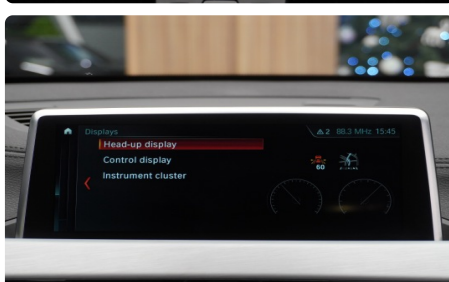

## DOTĂRI

BMW X2, Varianta Echipare: M-Sport, Motor: 2.0 D, Cutie Viteze: Automata, 4x4 X-Drive, Primainregistrare: 06.2018, Faruri Full LED adaptive, Stopuri spate LED/Neon, Proiectoare Ceata LED, Pachet M Sport Interior - Exterior, Praguri + Spoiler M, Volan Piele cu comenzi M Sport, Head Up Display - Proiectie Holograma parbriz, Jante M R19', Suspensie M Sport, Scaune Sport M tapiterie Alcantara cu incalzire, Moduri de condus: Sport / Comfort / Eco Pro, Navigatie Mare Profesionala, Pilot Automat cu functie franare activa in caz de urgenta, Lumini Ambientale Interior, Senzori de Parcare Fata - Spate - Laterali, Camera video marsarier, Senzori Lumini + Faza lunga automata, Tractiune 4x4, DISTRONIC, Plafon negru interior, Shadow Line Negru Lucios Exterior, Senzori Ploaie, Oglinzi Electrice incalzite si rabatabile, Keyless Entry / Keyless Go, Carlig Remorcare, Fara accidente in istoric