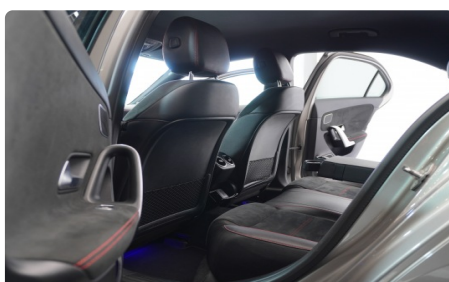

IMAGINI

DOTĂRI

Mercedes-Benz A 180d PACHET AMG, Motor 1500 cmc - 116 cp, Cutie Viteze Automata 7G-Tronic, An 07.2019, Pachet Aerodinamic AMG Exterior, Pachet AMG interior, Faruri - Stopuri Full Led, Panou de instrumente complet digital, Lumini Ambientale, Apple CarPlay / Android Auto, Camera Video Spate, Senzori de parcare Fata Spate Laterali, Scaune Sport AMG cu incalzire, Capitonaj Interior Plafon Material Textil Negru, Sistem Audio Burmester, Sistem directie Direct-Steering, Asistent activ pentru mentinerea benzii de rulare (camera de luat vederi), Asistent activ la franare (interventie in caz de urgenta -masina franeaza singura), Asistenta activa la parcare (masina parcheaza singura), Sistem stergatoare parbriz cu senzor ploaie, Functii MBUX extinse, Modul comunicatii (LTE) pentru utilizarea serviciilor Mercedes me connect, Preinstalare pentru Live Traffic Information, Touchpad si controller, Sistem de monitorizare a presiunii in roti, Asistent pentru limitarea vitezei, Parasolare cu oglinzi luminate, Sistem multimedia MBUX, Asistent adaptiv pentru faza lunga Plus, Compartiment depozitare in consola centrala cu acoperitoare retractabila, KEYLESS Entry / Keyless GO, Integrare smartphone, Sistem de climatizare automat THERMOTRONIC, Bancheta rabatabila spate, Volan sport multifunctional imbracat in piele Nappa cu padele, Ornamente din aluminiu cu striatii longitudinale, Navigatie pe HDD, Oglinzi exterioare rabatabile electric cu incalzire, Suspensie confort coborata AMG, Suspensie Multi Link, Capota activa pentru protectia