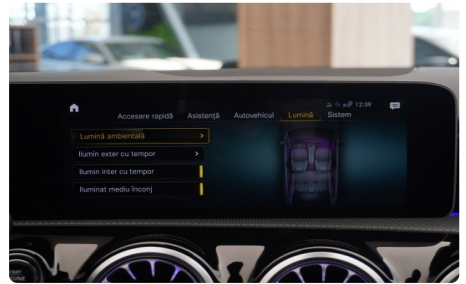

IMAGINI

DOTĂRI

Mercedes-Benz A 180d PACHET AMG, Motor 1500 cmc - 116 cp, Cutie Viteze Automata 7G-Tronic, An 07.2019, Pachet Aerodinamic AMG Exterior, Pachet AMG interior, Faruri - Stopuri Full Led, Panou de instrumente complet digital, Lumini Ambientale, Apple CarPlay / Android Auto, Camera Video Spate, Senzori de parcare Fata Spate Laterali, Scaune Sport AMG cu incalzire, Capitonaj Interior Plafon Material Textil Negru, Sistem Audio Burmester, Sistem directie Direct-Steering, Asistent activ pentru mentinerea benzii de rulare (camera de luat vederi), Asistent activ la franare (interventie in caz de urgenta -masina franeaza singura), Asistenta activa la parcare (masina parcheaza singura), Sistem stergatoare parbriz cu senzor ploaie, Functii MBUX extinse, Modul comunicatii (LTE) pentru utilizarea serviciilor Mercedes me connect, Preinstalare pentru Live Traffic Information, Touchpad si controller, Sistem de monitorizare a presiunii in roti, Asistent pentru limitarea vitezei, Parasolare cu oglinzi luminate, Sistem multimedia MBUX, Asistent adaptiv pentru faza lunga Plus, Compartiment depozitare in consola centrala cu acoperitoare retractabila, KEYLESS Entry / Keyless GO, Integrare smartphone, Sistem de climatizare automat THERMOTRONIC, Bancheta rabatabila spate, Volan sport multifunctional imbracat in piele Nappa cu padele, Ornamente din aluminiu cu striatii longitudinale, Navigatie pe HDD, Oglinzi exterioare rabatabile electric cu incalzire, Suspensie confort coborata AMG, Suspensie Multi Link, Capota activa pentru protectia