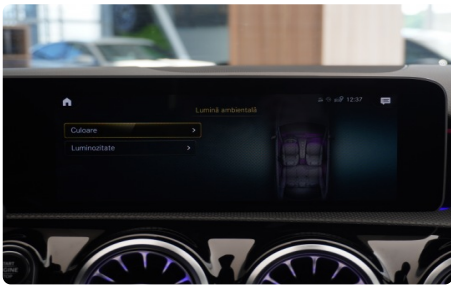

IMAGINI

DOTĂRI

Mercedes-Benz A 180d PACHET AMG, Motor 1500 cmc - 116 cp, Cutie Viteze Automata 7G-Tronic, An 07.2019, Pachet Aerodinamic AMG Exterior, Pachet AMG interior, Faruri - Stopuri Full Led, Panou de instrumente complet digital, Lumini Ambientale, Apple CarPlay / Android Auto, Camera Video Spate, Senzori de parcare Fata Spate Laterali, Scaune Sport AMG cu incalzire, Capitonaj Interior Plafon Material Textil Negru, Sistem Audio Burmester, Sistem directie Direct-Steering, Asistent activ pentru mentinerea benzii de rulare (camera de luat vederi), Asistent activ la franare (interventie in caz de urgenta -masina franeaza singura), Asistenta activa la parcare (masina parcheaza singura), Sistem stergatoare parbriz cu senzor ploaie, Functii MBUX extinse, Modul comunicatii (LTE) pentru utilizarea serviciilor Mercedes me connect, Preinstalare pentru Live Traffic Information, Touchpad si controller, Sistem de monitorizare a presiunii in roti, Asistent pentru limitarea vitezei, Parasolare cu oglinzi luminate, Sistem multimedia MBUX, Asistent adaptiv pentru faza lunga Plus, Compartiment depozitare in consola centrala cu acoperitoare retractabila, KEYLESS Entry / Keyless GO, Integrare smartphone, Sistem de climatizare automat THERMOTRONIC, Bancheta rabatabila spate, Volan sport multifunctional imbracat in piele Nappa cu padele, Ornamente din aluminiu cu striatii longitudinale, Navigatie pe HDD, Oglinzi exterioare rabatabile electric cu incalzire, Suspensie confort coborata AMG, Suspensie Multi Link, Capota activa pentru protectia