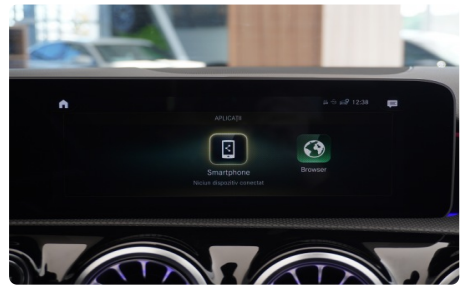

IMAGINI

DOTĂRI

Mercedes-Benz A 180d PACHET AMG, Motor 1500 cmc - 116 cp, Cutie Viteze Automata 7G-Tronic, An 07.2019, Pachet Aerodinamic AMG Exterior, Pachet AMG interior, Faruri - Stopuri Full Led, Panou de instrumente complet digital, Lumini Ambientale, Apple CarPlay / Android Auto, Camera Video Spate, Senzori de parcare Fata Spate Laterali, Scaune Sport AMG cu incalzire, Capitonaj Interior Plafon Material Textil Negru, Sistem Audio Burmester, Sistem directie Direct-Steering, Asistent activ pentru mentinerea benzii de rulare (camera de luat vederi), Asistent activ la franare (interventie in caz de urgenta -masina franeaza singura), Asistenta activa la parcare (masina parcheaza singura), Sistem stergatoare parbriz cu senzor ploaie, Functii MBUX extinse, Modul comunicatii (LTE) pentru utilizarea serviciilor Mercedes me connect, Preinstalare pentru Live Traffic Information, Touchpad si controller, Sistem de monitorizare a presiunii in roti, Asistent pentru limitarea vitezei, Parasolare cu oglinzi luminate, Sistem multimedia MBUX, Asistent adaptiv pentru faza lunga Plus, Compartiment depozitare in consola centrala cu acoperitoare retractabila, KEYLESS Entry / Keyless GO, Integrare smartphone, Sistem de climatizare automat THERMOTRONIC, Bancheta rabatabila spate, Volan sport multifunctional imbracat in piele Nappa cu padele, Ornamente din aluminiu cu striatii longitudinale, Navigatie pe HDD, Oglinzi exterioare rabatabile electric cu incalzire, Suspensie confort coborata AMG, Suspensie Multi Link, Capota activa pentru protectia