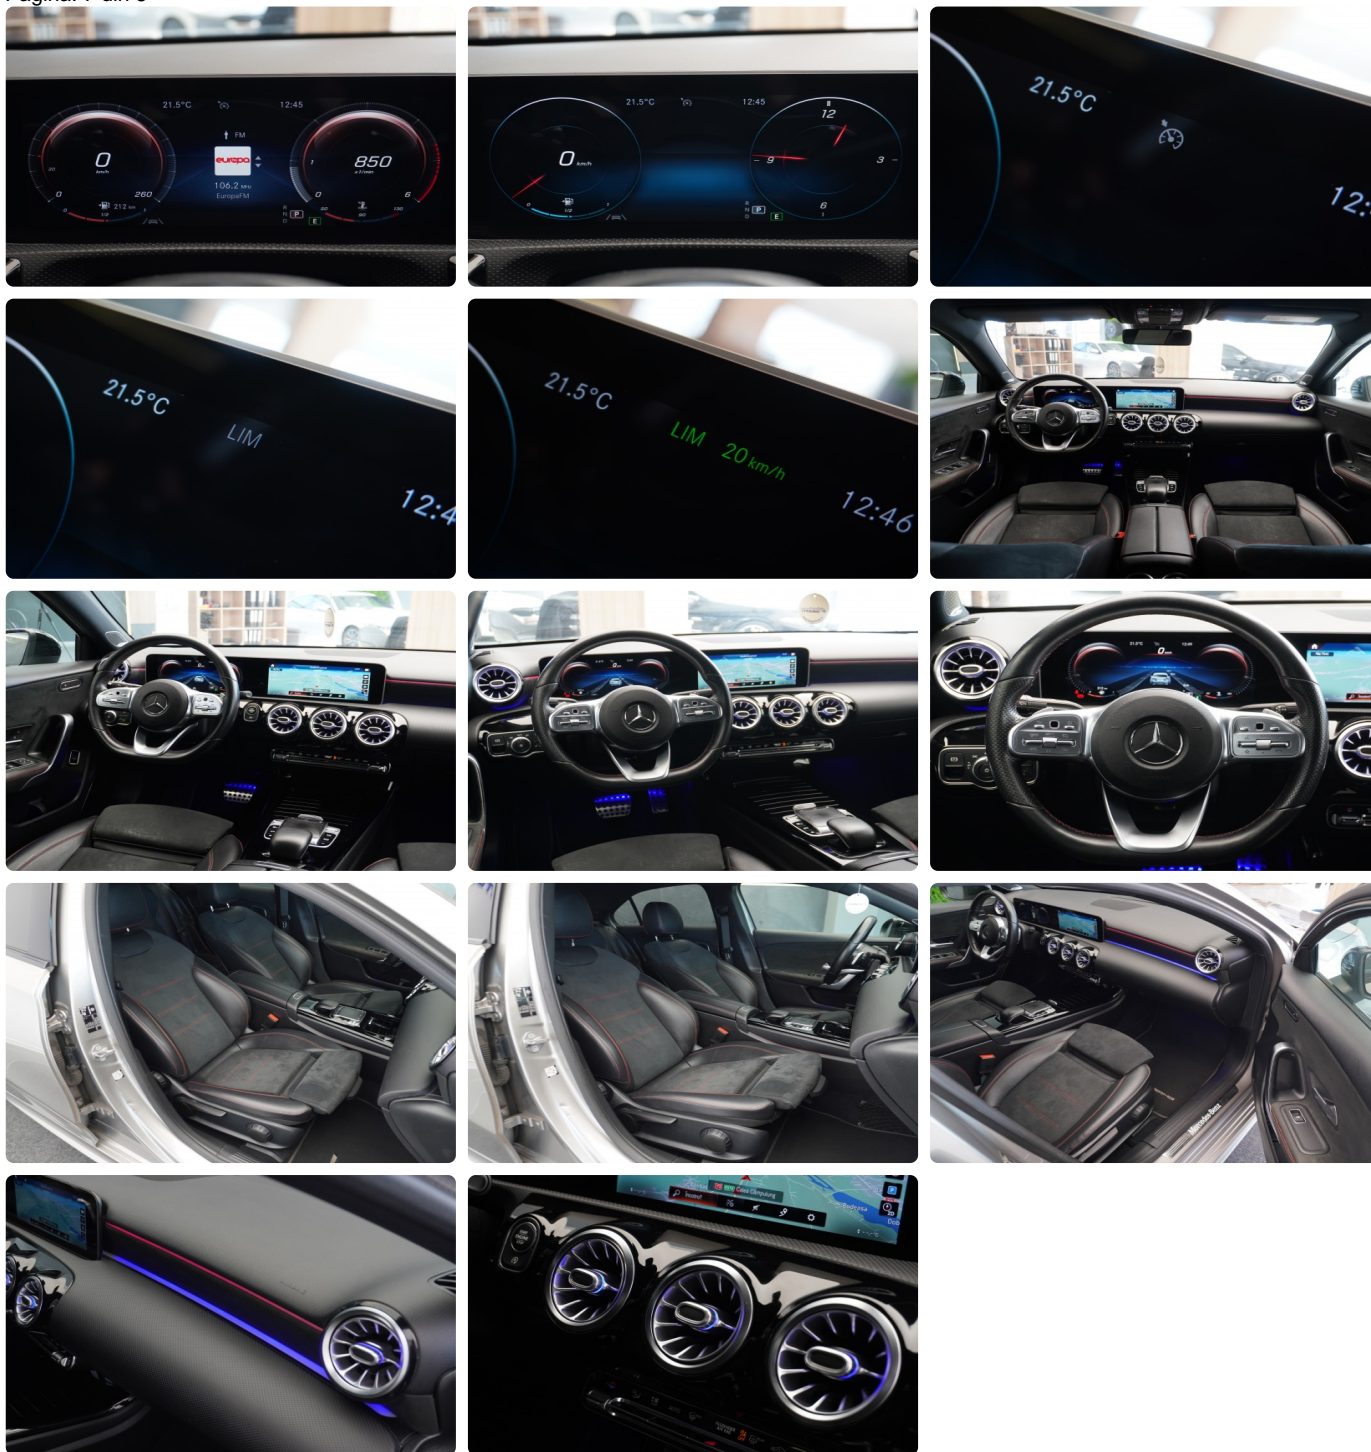

IMAGINI

DOTĂRI

Mercedes-Benz A 180d PACHET AMG, Motor 1500 cmc - 116 cp, Cutie Viteze Automata 7G-Tronic, An 07.2019, Pachet Aerodinamic AMG Exterior, Pachet AMG interior, Faruri - Stopuri Full Led, Panou de instrumente complet digital, Lumini Ambientale, Apple CarPlay / Android Auto, Camera Video Spate, Senzori de parcare Fata Spate Laterali, Scaune Sport AMG cu incalzire, Capitonaj Interior Plafon Material Textil Negru, Sistem Audio Burmester, Sistem directie Direct-Steering, Asistent activ pentru mentinerea benzii de rulare (camera de luat vederi), Asistent activ la franare (interventie in caz de urgenta -masina franeaza singura), Asistenta activa la parcare (masina parcheaza singura), Sistem stergatoare parbriz cu senzor ploaie, Functii MBUX extinse, Modul comunicatii (LTE) pentru utilizarea serviciilor Mercedes me connect, Preinstalare pentru Live Traffic Information, Touchpad si controller, Sistem de monitorizare a presiunii in roti, Asistent pentru limitarea vitezei, Parasolare cu oglinzi luminate, Sistem multimedia MBUX, Asistent adaptiv pentru faza lunga Plus, Compartiment depozitare in consola centrala cu acoperitoare retractabila, KEYLESS Entry / Keyless GO, Integrare smartphone, Sistem de climatizare automat THERMOTRONIC, Bancheta rabatabila spate, Volan sport multifunctional imbracat in piele Nappa cu padele, Ornamente din aluminiu cu striatii longitudinale, Navigatie pe HDD, Oglinzi exterioare rabatabile electric cu incalzire, Suspensie confort coborata AMG, Suspensie Multi Link, Capota activa pentru protectia