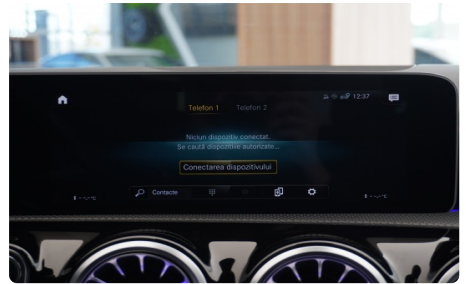

IMAGINI

DOTĂRI

Mercedes-Benz A 180d PACHET AMG, Motor 1500 cmc - 116 cp, Cutie Viteze Automata 7G-Tronic, An 07.2019, Pachet Aerodinamic AMG Exterior, Pachet AMG interior, Faruri - Stopuri Full Led, Panou de instrumente complet digital, Lumini Ambientale, Apple CarPlay / Android Auto, Camera Video Spate, Senzori de parcare Fata Spate Laterali, Scaune Sport AMG cu incalzire, Capitonaj Interior Plafon Material Textil Negru, Sistem Audio Burmester, Sistem directie Direct-Steering, Asistent activ pentru mentinerea benzii de rulare (camera de luat vederi), Asistent activ la franare (interventie in caz de urgenta -masina franeaza singura), Asistenta activa la parcare (masina parcheaza singura), Sistem stergatoare parbriz cu senzor ploaie, Functii MBUX extinse, Modul comunicatii (LTE) pentru utilizarea serviciilor Mercedes me connect, Preinstalare pentru Live Traffic Information, Touchpad si controller, Sistem de monitorizare a presiunii in roti, Asistent pentru limitarea vitezei, Parasolare cu oglinzi luminate, Sistem multimedia MBUX, Asistent adaptiv pentru faza lunga Plus, Compartiment depozitare in consola centrala cu acoperitoare retractabila, KEYLESS Entry / Keyless GO, Integrare smartphone, Sistem de climatizare automat THERMOTRONIC, Bancheta rabatabila spate, Volan sport multifunctional imbracat in piele Nappa cu padele, Ornamente din aluminiu cu striatii longitudinale, Navigatie pe HDD, Oglinzi exterioare rabatabile electric cu incalzire, Suspensie confort coborata AMG, Suspensie Multi Link, Capota activa pentru protectia