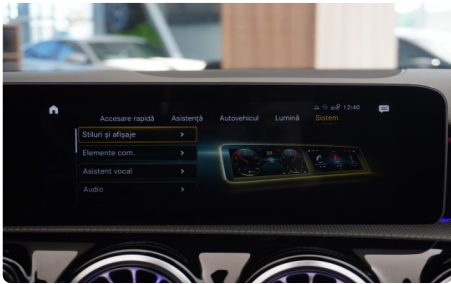

IMAGINI

DOTĂRI

Mercedes-Benz A 180d PACHET AMG, Motor 1500 cmc - 116 cp, Cutie Viteze Automata 7G-Tronic, An 07.2019, Pachet Aerodinamic AMG Exterior, Pachet AMG interior, Faruri - Stopuri Full Led, Panou de instrumente complet digital, Lumini Ambientale, Apple CarPlay / Android Auto, Camera Video Spate, Senzori de parcare Fata Spate Laterali, Scaune Sport AMG cu incalzire, Capitonaj Interior Plafon Material Textil Negru, Sistem Audio Burmester, Sistem directie Direct-Steering, Asistent activ pentru mentinerea benzii de rulare (camera de luat vederi), Asistent activ la franare (interventie in caz de urgenta -masina franeaza singura), Asistenta activa la parcare (masina parcheaza singura), Sistem stergatoare parbriz cu senzor ploaie, Functii MBUX extinse, Modul comunicatii (LTE) pentru utilizarea serviciilor Mercedes me connect, Preinstalare pentru Live Traffic Information, Touchpad si controller, Sistem de monitorizare a presiunii in roti, Asistent pentru limitarea vitezei, Parasolare cu oglinzi luminate, Sistem multimedia MBUX, Asistent adaptiv pentru faza lunga Plus, Compartiment depozitare in consola centrala cu acoperitoare retractabila, KEYLESS Entry / Keyless GO, Integrare smartphone, Sistem de climatizare automat THERMOTRONIC, Bancheta rabatabila spate, Volan sport multifunctional imbracat in piele Nappa cu padele, Ornamente din aluminiu cu striatii longitudinale, Navigatie pe HDD, Oglinzi exterioare rabatabile electric cu incalzire, Suspensie confort coborata AMG, Suspensie Multi Link, Capota activa pentru protectia