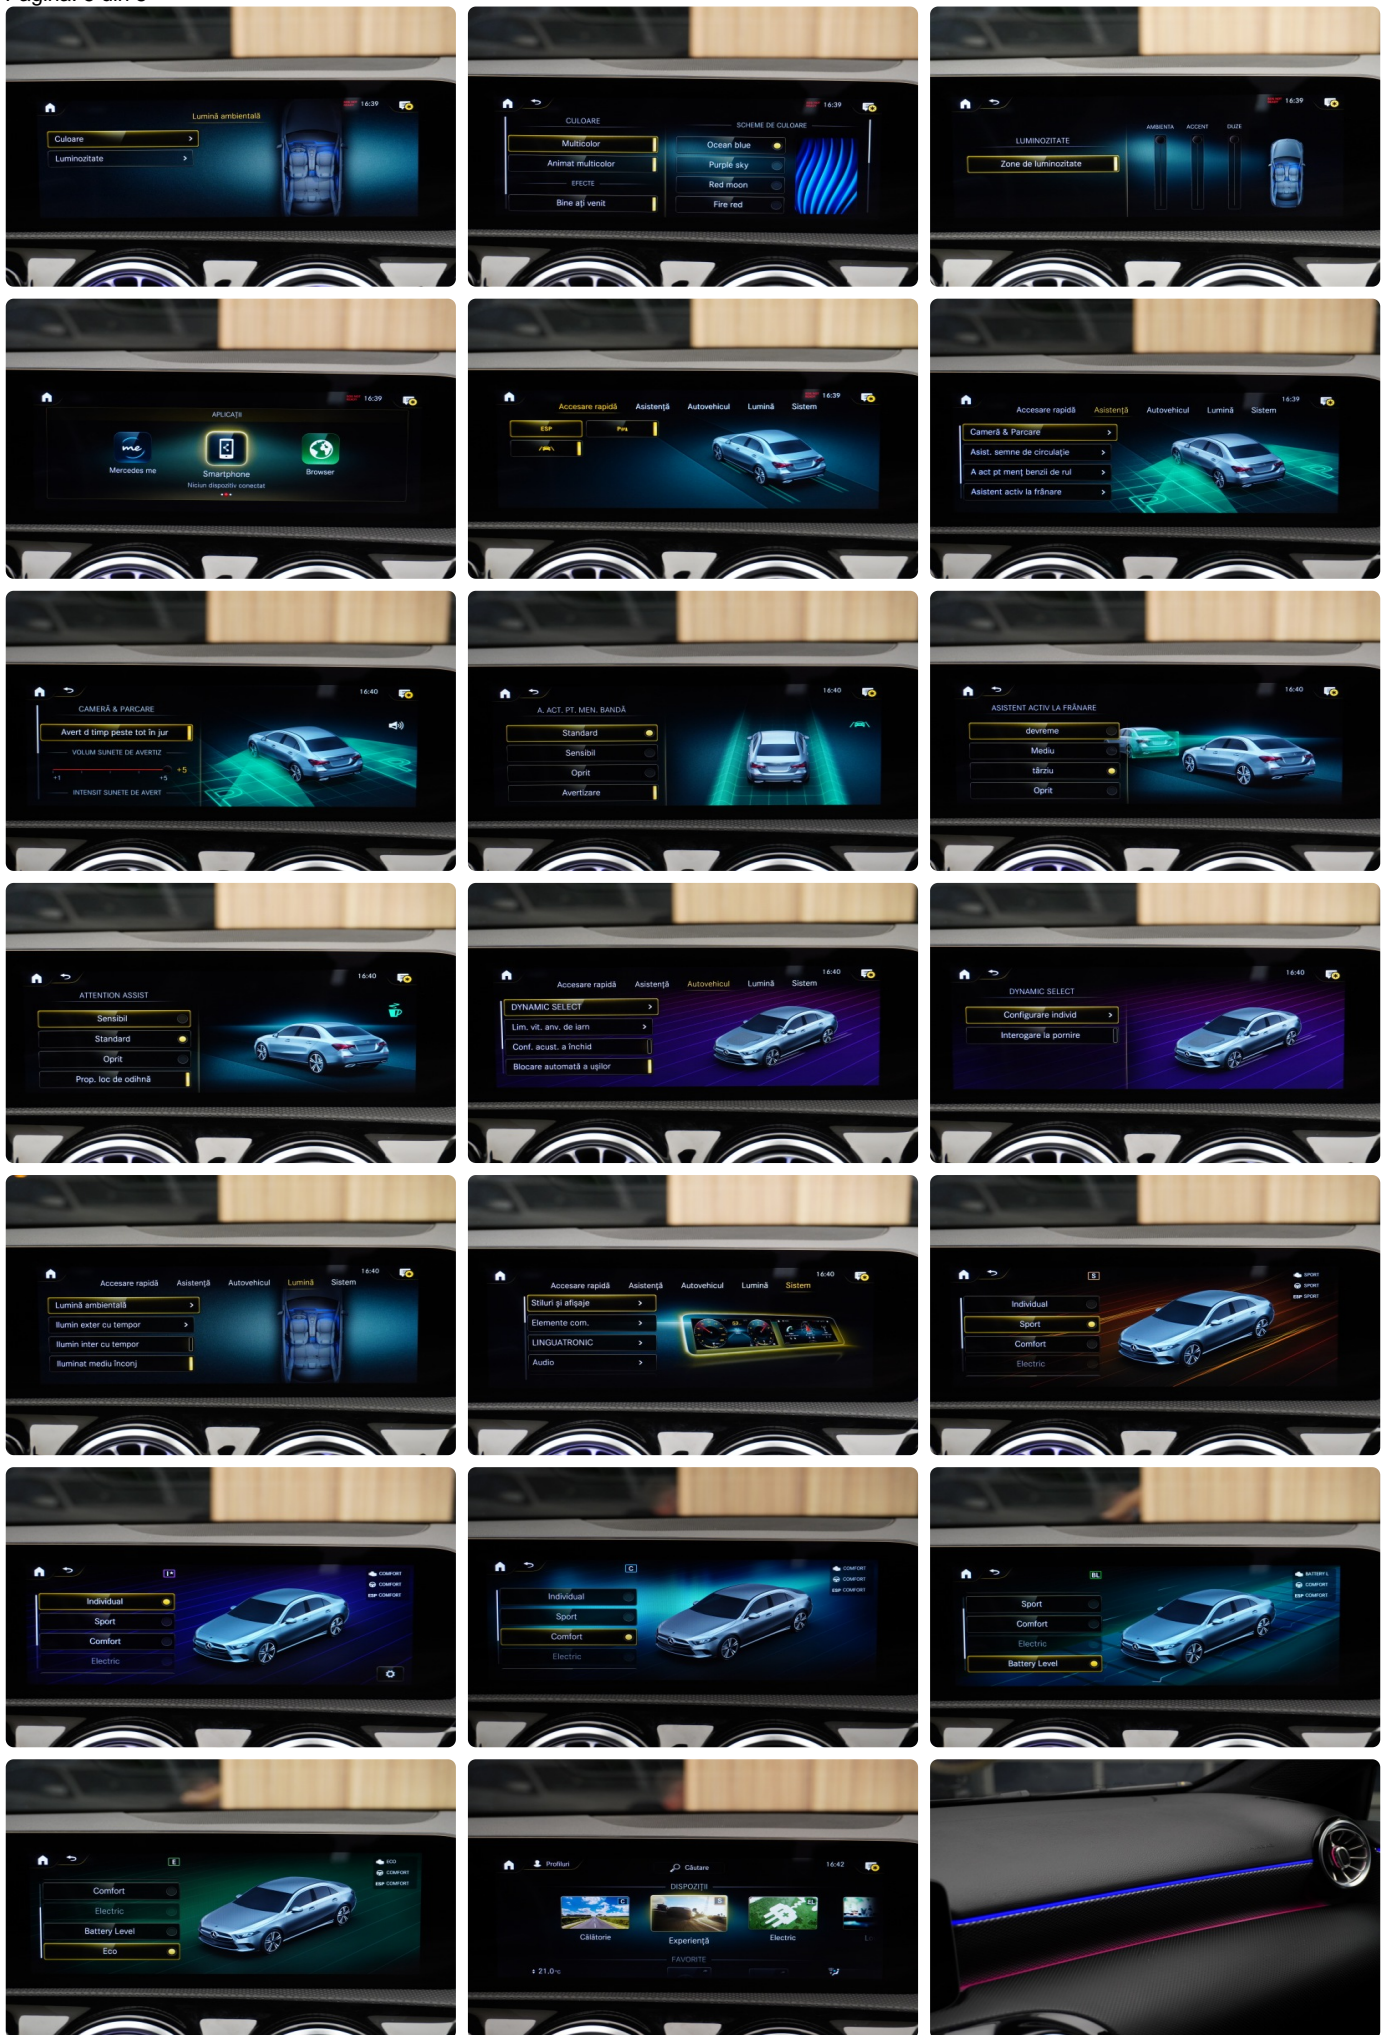

IMAGINI

DOTĂRI

Mercedes-Benz A 250e PACHET Style - Limuzina, Motor Termic 1332 cmc - 160 CP, Motor Electric 109cp, Cutie Viteze Automata 7G-Tronic, An 03.2019, Faruri MultiBeam Led, Stopuri Full Led, Volan sport / Padele la volan F1, Navigatie Mare tip tableta, Ceasuri de bord Digitale, Colission Assist : Franeaza automat in caz de impact, Park Assist : Asistenta activa la parcare, Sistem activ de asistenta pentru mentinere directiei (CAMERĂ DE LUAT VEDERI), Apple Car Play / Android Auto, Senzori de parcare fata-spate-laterali, Sistem audio MIDLINE, Scaune Sport cu incalzire, Lumini Ambientale, Camera Video Marsarier, Camera frontala asistenta la faza lunga, Keyless Entry, Keyless Go : Pornire fara cheie, Asistent activ la franare : Masina franeaza automat in caz de impact, Attention Assist : Asistenta la oboseala, Privacy Glass: Geamuri fumurii de fabrica, 5 moduri de condus (sport/sport+/individual/comfort/eco pro), Dublu Climatronic Digital cu afisaj, Interior Piele + Material Textil, Oglinzi incalzite si pliabile, Oglinda interioara si exterioare cu sistem automat antiorbire, Auto-Hold (asistenta la urcare si coborare), Senzori de ploaie, lumini, Navigatie pe HARD-DISK - ACTUALIZĂRI GRATUITE HĂRȚI, Joystick TOUCHPAD, Control presiune in anvelope (RDK), Recunoastere a semnelor de circulatie / limita de viteza, Capitonaj interior plafon material textil negru, Jante Aliaj Usor 18, Protectie Pietoni - Capota Motor Activa