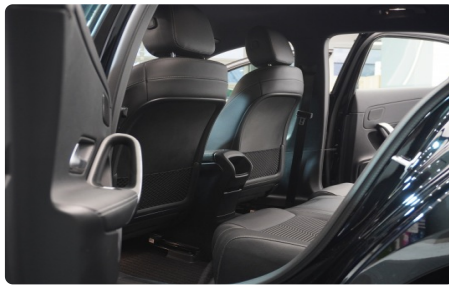

IMAGINI

DOTĂRI

Mercedes-Benz A 250e PACHET Style - Limuzina, Motor Termic 1332 cmc - 160 CP, Motor Electric 109cp, Cutie Viteze Automata 7G-Tronic, An 03.2019, Faruri MultiBeam Led, Stopuri Full Led, Volan sport / Padele la volan F1, Navigatie Mare tip tableta, Ceasuri de bord Digitale, Colission Assist : Franeaza automat in caz de impact, Park Assist : Asistenta activa la parcare, Sistem activ de asistenta pentru mentinere directiei (CAMERĂ DE LUAT VEDERI), Apple Car Play / Android Auto, Senzori de parcare fata-spate-laterali, Sistem audio MIDLINE, Scaune Sport cu incalzire, Lumini Ambientale, Camera Video Marsarier, Camera frontala asistenta la faza lunga, Keyless Entry, Keyless Go : Pornire fara cheie, Asistent activ la franare : Masina franeaza automat in caz de impact, Attention Assist : Asistenta la oboseala, Privacy Glass: Geamuri fumurii de fabrica, 5 moduri de condus (sport/sport+/individual/comfort/eco pro), Dublu Climatronic Digital cu afisaj, Interior Piele + Material Textil, Oglinzi incalzite si pliabile, Oglinda interioara si exterioare cu sistem automat antiorbire, Auto-Hold (asistenta la urcare si coborare), Senzori de ploaie, lumini, Navigatie pe HARD-DISK - ACTUALIZĂRI GRATUITE HĂRȚI, Joystick TOUCHPAD, Control presiune in anvelope (RDK), Recunoastere a semnelor de circulatie / limita de viteza, Capitonaj interior plafon material textil negru, Jante Aliaj Usor 18, Protectie Pietoni - Capota Motor Activa