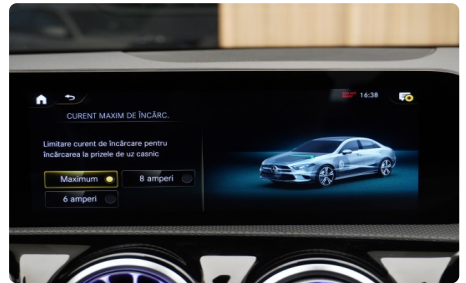

IMAGINI

DOTĂRI

Mercedes-Benz A 250e PACHET Style - Limuzina, Motor Termic 1332 cmc - 160 CP, Motor Electric 109cp, Cutie Viteze Automata 7G-Tronic, An 03.2019, Faruri MultiBeam Led, Stopuri Full Led, Volan sport / Padele la volan F1, Navigatie Mare tip tableta, Ceasuri de bord Digitale, Colission Assist : Franeaza automat in caz de impact, Park Assist : Asistenta activa la parcare, Sistem activ de asistenta pentru mentinere directiei (CAMERĂ DE LUAT VEDERI), Apple Car Play / Android Auto, Senzori de parcare fata-spate-laterali, Sistem audio MIDLINE, Scaune Sport cu incalzire, Lumini Ambientale, Camera Video Marsarier, Camera frontala asistenta la faza lunga, Keyless Entry, Keyless Go : Pornire fara cheie, Asistent activ la franare : Masina franeaza automat in caz de impact, Attention Assist : Asistenta la oboseala, Privacy Glass: Geamuri fumurii de fabrica, 5 moduri de condus (sport/sport+/individual/comfort/eco pro), Dublu Climatronic Digital cu afisaj, Interior Piele + Material Textil, Oglinzi incalzite si pliabile, Oglinda interioara si exterioare cu sistem automat antiorbire, Auto-Hold (asistenta la urcare si coborare), Senzori de ploaie, lumini, Navigatie pe HARD-DISK - ACTUALIZĂRI GRATUITE HĂRȚI, Joystick TOUCHPAD, Control presiune in anvelope (RDK), Recunoastere a semnelor de circulatie / limita de viteza, Capitonaj interior plafon material textil negru, Jante Aliaj Usor 18, Protectie Pietoni - Capota Motor Activa