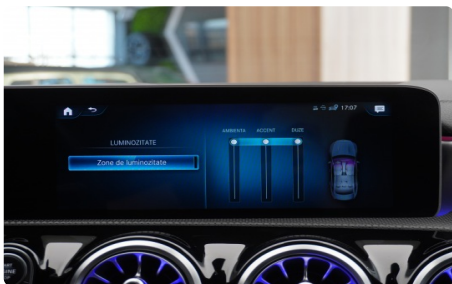

## DOTĂRI

Mercedes Benz CLA 180 d, Varianta Echipare: AMG Line, Motor 1.5 Diesel, 116 CP, Cutie de Viteze Automata, Tractiune Fata, An Fabricatie: 01.2020, Rulaj: 133.250 Km, Euro 6,  Pachet AMG Interior / Exterior,  Faruri Full Led / Stopuri Full Led,  Oglinzi exterioare electrice, rabatabile si incalzite,  Oglinda retrovizoare antiiorbire,  Senzori de Parcare Fata, Spate, Laterali cu afisaj pe navigatie,  Camera Video Marsarier,  Keyless Entry / Keyless Go,  Panou de instrumente complet digital - Ceasuri de bord Digitale Varianta Mare,  Plafon Negru Interior,  Volan Imbracat in Piele, Multifunctional cu comenzi si Padele,  Scaune Sport din Piele cu Incalzire,  Cotiera Centrala Fata cu spatiu de depozitare,  Cotiera Centrala Spate cu spatiu de depozitare si suport pentru pahare,  Climatronic 2 Zone cu afisaj pe navigatie,  Pachet de Lumini Ambientale Interior,  Moduri de Conducere: Individual, Sport, Comfort, Eco,  Sistem de Navigatie Mare,  Android Auto / Apple CarPlay,  Radio - AUX - USB - BT,  WLAN Hotspot,  Jante AMG din Aliaj pe 19",  ESP (sistem electronic de stabilitate),  Active Lane Keeping Assist (Asistent activ pentru menținerea benzii de circulatie),  Speed Limit Assist (Asistenta de limitare a vitezei),  Active Brake Assist (Asistent activ la frânare),  Limitator de viteza cruise control/ Pilot automat tempomat,  TPM (sistem de monitorizare a presiunii in pneuri),  Hill Launch Assist (Asistenta la plecarea din rampa),  Attention Assist (Monitorizează comportamentul șoferului - Detectează semnele de oboseală),  ACC (reglarea automata a distantei),