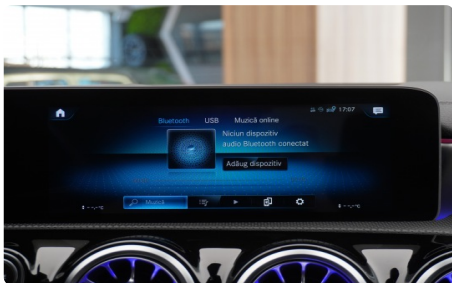

## DOTĂRI

Mercedes Benz CLA 180 d, Varianta Echipare: AMG Line, Motor 1.5 Diesel, 116 CP, Cutie de Viteze Automata, Tractiune Fata, An Fabricatie: 01.2020, Rulaj: 133.250 Km, Euro 6,  Pachet AMG Interior / Exterior,  Faruri Full Led / Stopuri Full Led,  Oglinzi exterioare electrice, rabatabile si incalzite,  Oglinda retrovizoare antiiorbire,  Senzori de Parcare Fata, Spate, Laterali cu afisaj pe navigatie,  Camera Video Marsarier,  Keyless Entry / Keyless Go,  Panou de instrumente complet digital - Ceasuri de bord Digitale Varianta Mare,  Plafon Negru Interior,  Volan Imbracat in Piele, Multifunctional cu comenzi si Padele,  Scaune Sport din Piele cu Incalzire,  Cotiera Centrala Fata cu spatiu de depozitare,  Cotiera Centrala Spate cu spatiu de depozitare si suport pentru pahare,  Climatronic 2 Zone cu afisaj pe navigatie,  Pachet de Lumini Ambientale Interior,  Moduri de Conducere: Individual, Sport, Comfort, Eco,  Sistem de Navigatie Mare,  Android Auto / Apple CarPlay,  Radio - AUX - USB - BT,  WLAN Hotspot,  Jante AMG din Aliaj pe 19",  ESP (sistem electronic de stabilitate),  Active Lane Keeping Assist (Asistent activ pentru menținerea benzii de circulatie),  Speed Limit Assist (Asistenta de limitare a vitezei),  Active Brake Assist (Asistent activ la frânare),  Limitator de viteza cruise control/ Pilot automat tempomat,  TPM (sistem de monitorizare a presiunii in pneuri),  Hill Launch Assist (Asistenta la plecarea din rampa),  Attention Assist (Monitorizează comportamentul șoferului - Detectează semnele de oboseală),  ACC (reglarea automata a distantei),