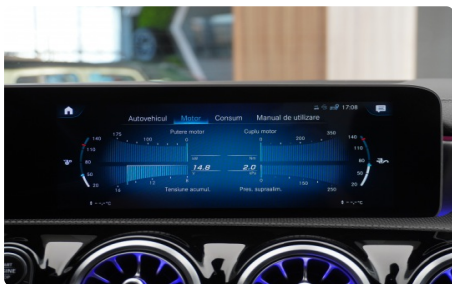

## DOTĂRI

Mercedes Benz CLA 180 d, Varianta Echipare: AMG Line, Motor 1.5 Diesel, 116 CP, Cutie de Viteze Automata, Tractiune Fata, An Fabricatie: 01.2020, Rulaj: 133.250 Km, Euro 6,  Pachet AMG Interior / Exterior,  Faruri Full Led / Stopuri Full Led,  Oglinzi exterioare electrice, rabatabile si incalzite,  Oglinda retrovizoare antiiorbire,  Senzori de Parcare Fata, Spate, Laterali cu afisaj pe navigatie,  Camera Video Marsarier,  Keyless Entry / Keyless Go,  Panou de instrumente complet digital - Ceasuri de bord Digitale Varianta Mare,  Plafon Negru Interior,  Volan Imbracat in Piele, Multifunctional cu comenzi si Padele,  Scaune Sport din Piele cu Incalzire,  Cotiera Centrala Fata cu spatiu de depozitare,  Cotiera Centrala Spate cu spatiu de depozitare si suport pentru pahare,  Climatronic 2 Zone cu afisaj pe navigatie,  Pachet de Lumini Ambientale Interior,  Moduri de Conducere: Individual, Sport, Comfort, Eco,  Sistem de Navigatie Mare,  Android Auto / Apple CarPlay,  Radio - AUX - USB - BT,  WLAN Hotspot,  Jante AMG din Aliaj pe 19",  ESP (sistem electronic de stabilitate),  Active Lane Keeping Assist (Asistent activ pentru menținerea benzii de circulatie),  Speed Limit Assist (Asistenta de limitare a vitezei),  Active Brake Assist (Asistent activ la frânare),  Limitator de viteza cruise control/ Pilot automat tempomat,  TPM (sistem de monitorizare a presiunii in pneuri),  Hill Launch Assist (Asistenta la plecarea din rampa),  Attention Assist (Monitorizează comportamentul șoferului - Detectează semnele de oboseală),  ACC (reglarea automata a distantei),