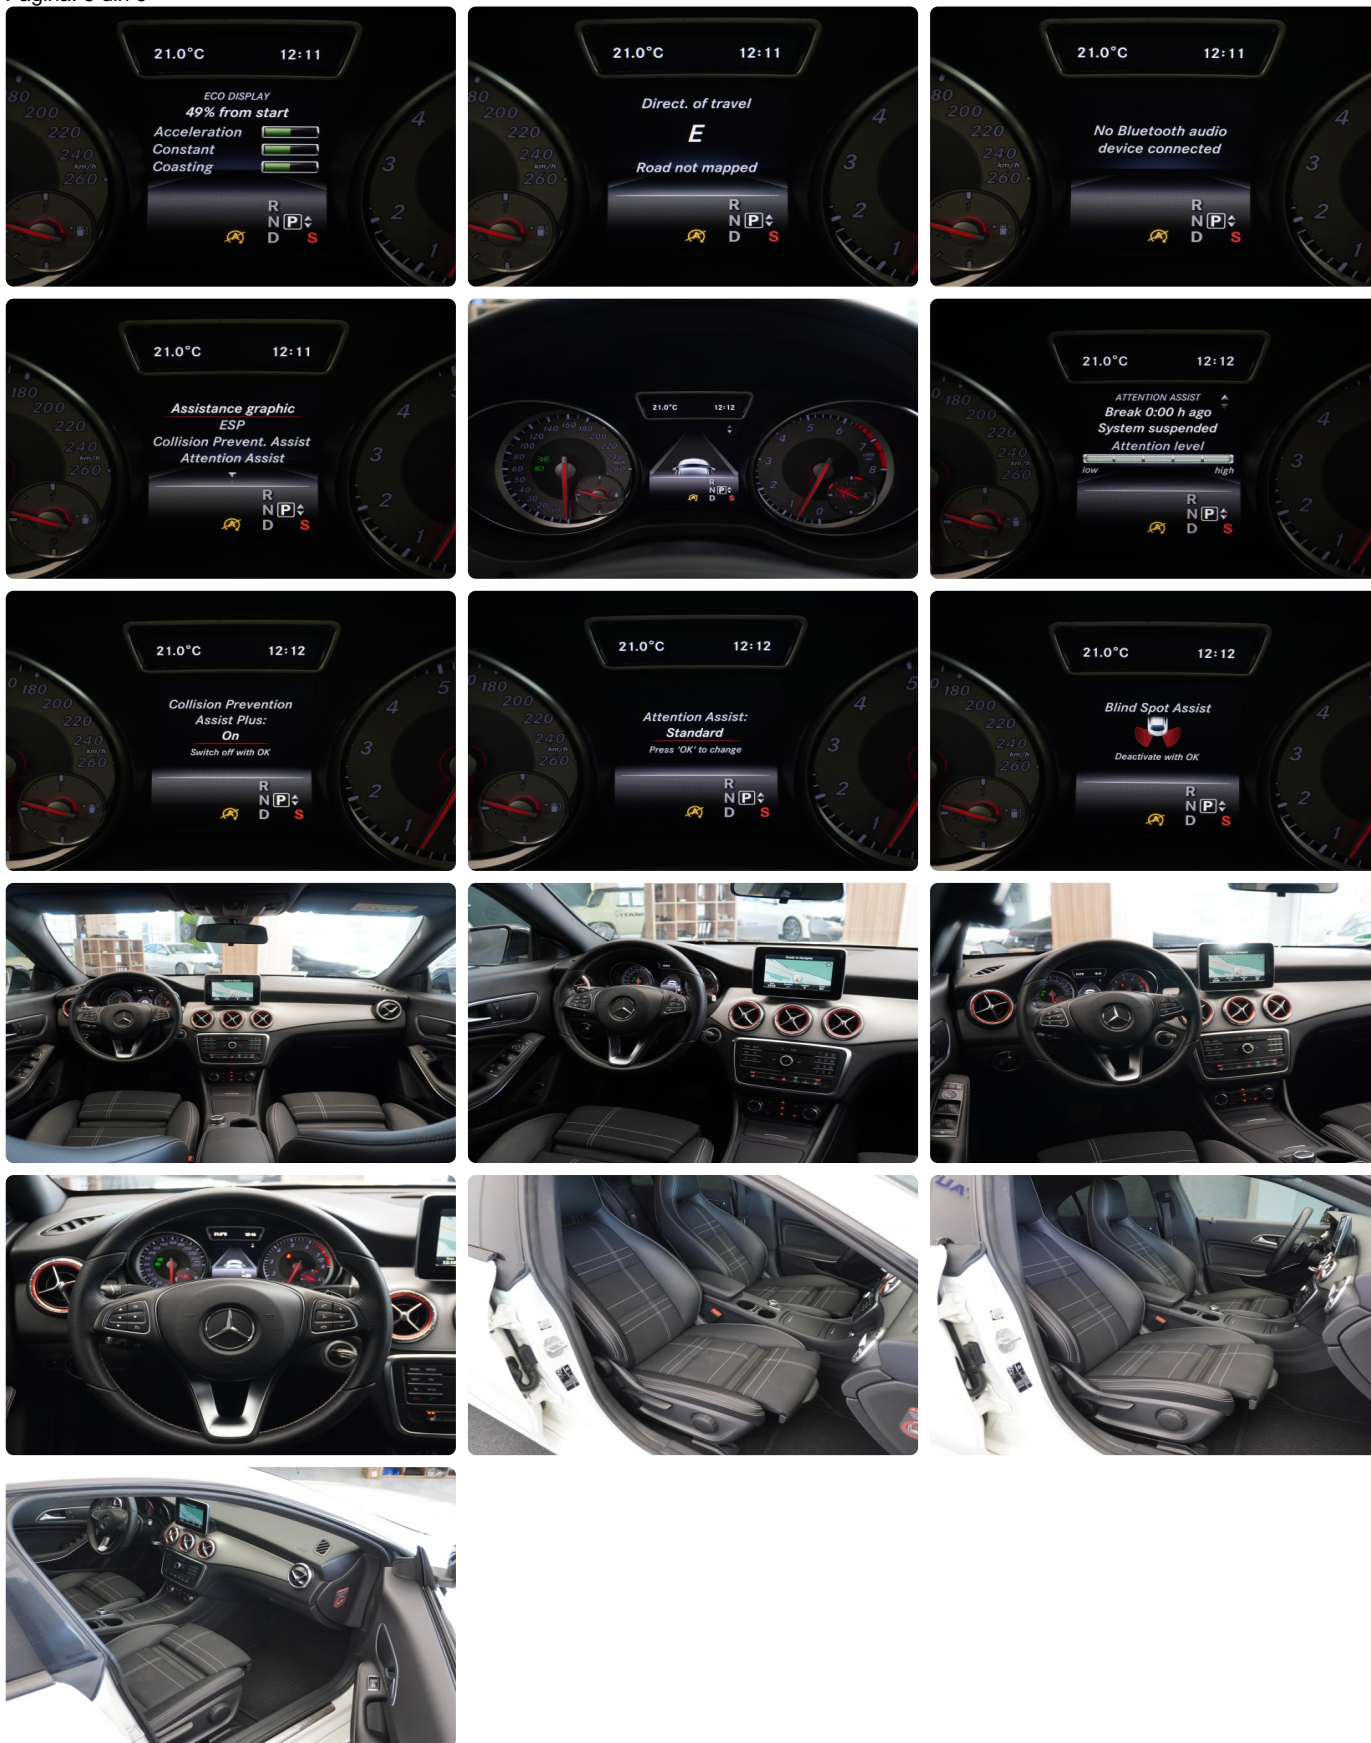

IMAGINI

DOTĂRI

Mercedes-Benz CLA 200, Motor 1.6 Benzina 156CP, Cutie Viteze AUTOMATA 7G-DCT, An Fabricatie 2016, Euro 6, ☐Faruri LED High Performance, ☐Stopuri Spate LED/Neon, ☐Instalatie spalare parbriz cu lichid incalzit, ☐Pachet Urban, ☐Oglinzi heliomate incalzite si rabatabile electric, ☐Stergatoare parbriz cu senzor de ploaie, ☐Pachet lumini si vizibilitate, ☐Volan multifunctional invelit in piele, ☐Padele pentru schimbarea vitezelor pe volan, ☐Scaune fata sport cu incalzire, ☐DYNAMIC SELECT Moduri de condus: Sport, Individual, Eco, Confort, ☐Sistem averizare unghi mort in depasire, ☐Asistent activ parcare cu senzori PARKTRONIC fata si spate cu

afisaj, [Sistem navigatie Garmin MAP PILOT, [CD player, [Media Display, [Radio Audio 20 CD, [Pilot Automat, [Limitator de Viteza, [Sistem aer conditionat, [Functie pornire KEYLESS GO, [ECO start/stop, [ante aliaj 18-inch 10-spite, [Asistent activ la franare urgenta (masina franeaza singura in caz de impact), [Capota activa pentru protectia pietonilor, [Airbag genunchi sofer, [Monitorizare presiune roti, [ATTENTION ASSIST, Pret cu TVA inclus si nedeductibil, ▲▲▲ [[Descrierea autovehiculului este cu scop informativ. In cadrul acesteia pot intervenii erori de tipar sau erori umane (optiuni, performanța a motorului, capacitate cilindrica, transmisie etc). Lista exacta a dotarilor se poate verifica in baza seriei de sasiu la reprezentantele oficiale ale marcii, in parcul nostru sau telefonic.