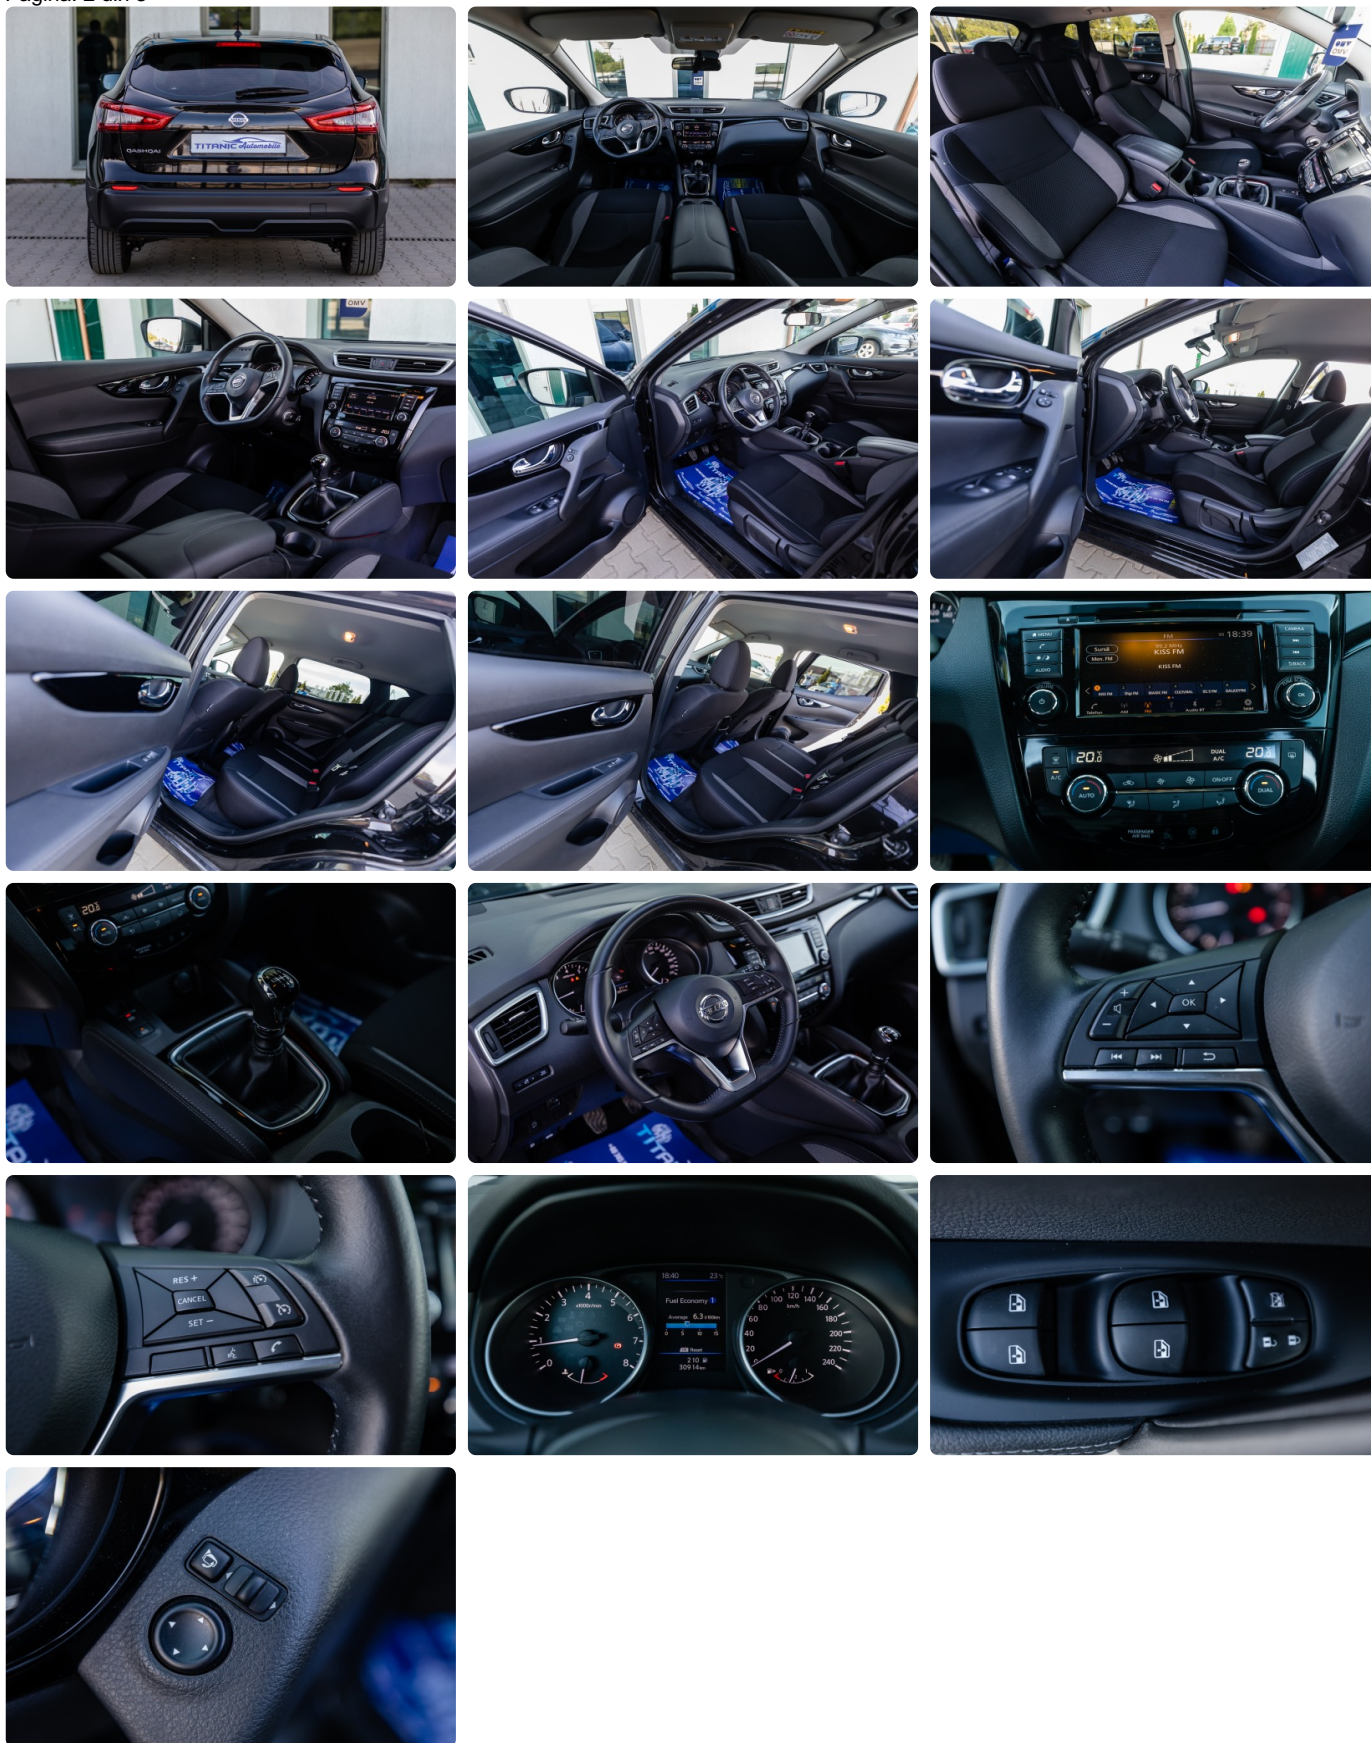

## IMAGINI

## DOTĂRI

- Lumini de ZI - DAYLIGHT - FULL LED, - 160 CAI PUTERE, - Senzori de ploaie, - Senzori de lumina, - Scaune stofa, - SENZORI DE PARCARE FATA / SPATE, - CAMERA 360°, - CAMERA ASISTENTA FAZA LUNGA / SCURTA, - SIGN ASSIST - CITESTE SEMNELE RUTIERE, - Functia CORNERING, - Proiectoare CEATA, - Pachet CROM EXTERIOR/Interior, - PACHET BARI ADITIONALE PAVILION, - Oglinzi ELECTRICE INCALZITE -, - Asistenta la coborare, - AUTOHOLD - cu functia Asistenta la plecarea din panta, - Volan multifunctional -, - LIMITATOR DE VITEZA, - SENZORI PLOAIE/LUMINI, - Oglinda retrovizoare DREAPTA CU ASISTENTA MARSARIER, -